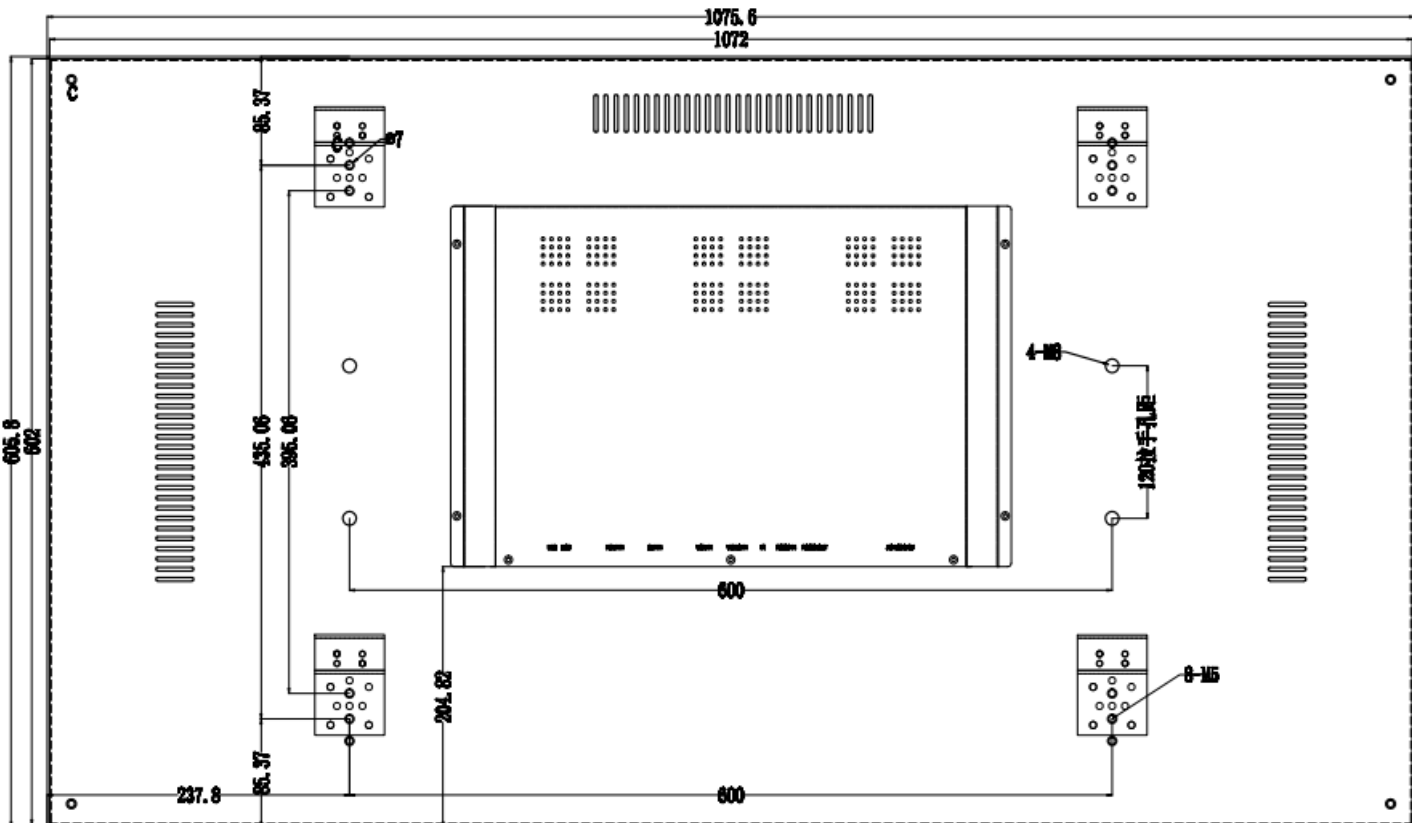

3. Display

Display Screen	49" TFT-LCD panel with LED backlight
Display Ratio	16:9
Bezel	3.5mm
Color	16.77M colors
Display area	1073.8*604mm
Resolution	1920*1080
Brightness	500cd/m ²
Contrast	4000:1
View Angle	178° left and right, up and down

Processor Built-in

5. Interface

USB	USB*1
HDMI Input	HDMI*1
VGA Input	VGA*1
DVI Input	DVI-I*1
AV Input (BNC)	AV Input*2
AV Output (BNC)	AV Output*2
RJ 45 Input	RJ45 Input*1
RJ 45 Output	RJ45 Output*2

6. Others

Format	PAL, NTSC
Voltage	DC12V/AC100-240V 50/60Hz
Power Output	≤ 200W
Working Temperature	0 - 60 °C
Product Dimension	1075.6×605.8×110.9mm

7. Software: Multi-Screen Display System

Software Interface

Shenzhen HDFocus Technology Co., Ltd