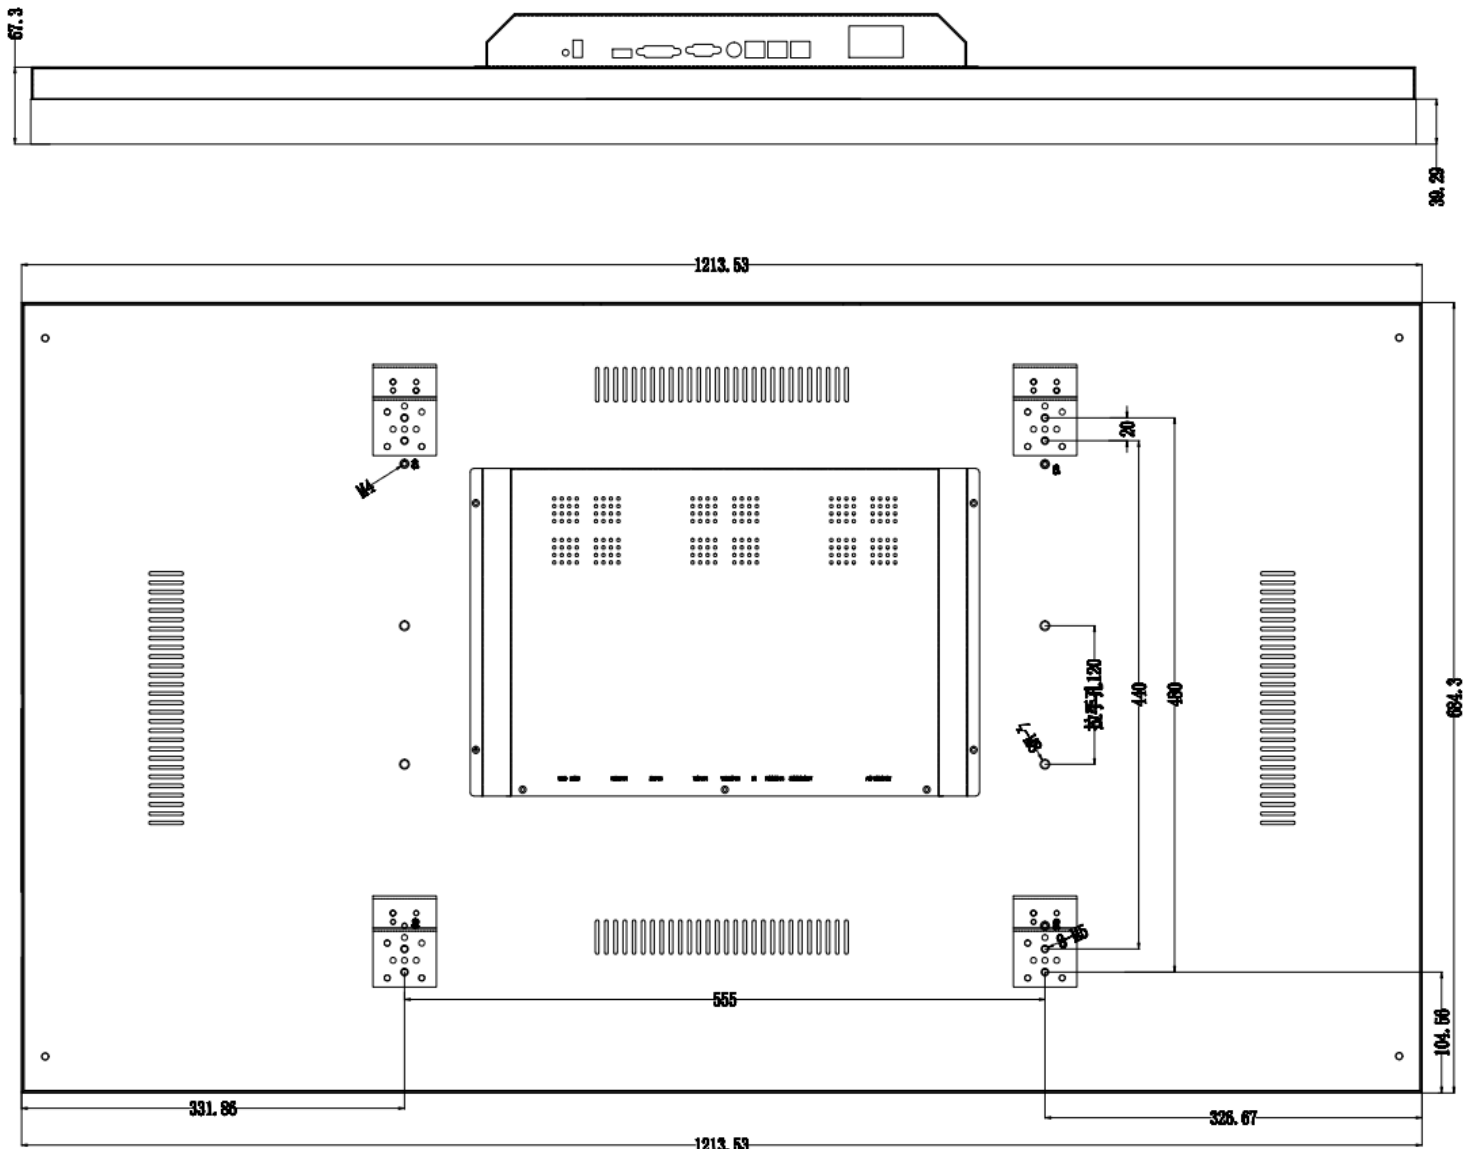

## 3. Display

Display Screen	55" FHD-LCD panel with LED backlight
Display Ratio	16:9
Bezel	3.5mm
Color	16.77M full colors
Display area	1209.6mm(H)*680.4mm(V)
Resolution	1920*1080
Brightness	500cd/m <sup>2</sup>
Life time	Over 50,000 Hours
Contrast	3500:1
View Angle	178° left and right, up and down

## 5. Interface

USB	USB*1
HDMI Input	HDMI*1
VGA Input	VGA*1
DVI Input	DVI-I*1
AV Input	AV *1
RJ 45 Input	RJ45 Input*1
RJ 45 Output	RJ45 Output*2

Interface

## 7. Dimension

Back: